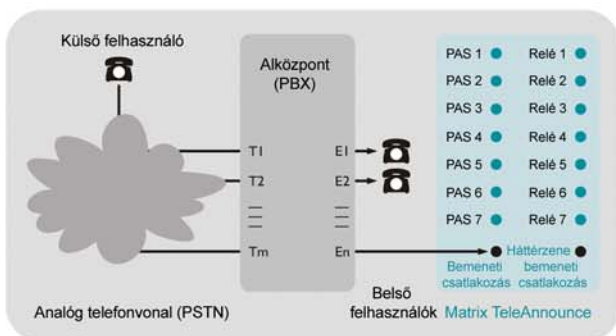

Iroda

Időnként nehéz megtalálni valakit, akinek üzenete vagy telefonhívása van. A hívást a leggyakrabban megpróbálják azokra az állomásokra kapcsolgatni, ahol az érintett személy tartózkodhat. Használja a TeleAnnounce-t üzenetküldésre, hogy az érintett személyt vagy személyeket bárhol megtalálja. Kiegészítésként használhatja a TeleAnnounce-t különböző osztályoknak szóló üzenetek közlésére is. Használhatja még csendes háttérzene lejátszására az irodában. A TeleAnnounce termék külső eszköz vezérlési lehetőségét a biztonsági személyzet használhatja kapunyitásra, légkondicionáló kikapcsolására, világítás kapcsolására, stb. A hívás továbbítható arra az állomásra, ami a hívott által elérhető, vagy értesíthető a hívott, hogy telefonja van. Esetleg eljuttatható üzenet a különböző osztályokhoz is.

Lakónegyed

A TeleAnnounce készüléket használhatja szivattyú, kapuvilágítás, kertvilágítás, stb. vezérlésére is. Ezeket az eszközöket csatlakoztassa megfelelő módon a TeleAnnounce relé kimeneteihez és távoli vezérlésükhöz csak fel kell hívnia egy telefonszámot.

Kórház

Az orvosok gyakran a kórház különböző helyeiben tartózkodnak. Őket vészhelyzet esetén vagy nagyon fontos telefonhívás esetén sürgősen el kell érni. A TeleAnnounce készüléken keresztüli üzenetküldéssel azonnali kapcsolat teremthető.

Analog telefonvonal csatlakozás bemenet összekötőse telefonalközpont (PBX) mellékállomásával