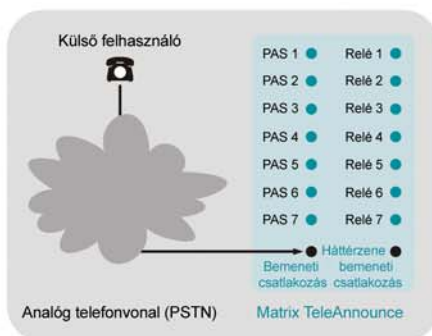

### Lakónegyed

A TeleAnnounce készüléket használhatja szivattyú, kapuvilágítás, kertvilágítás, stb. vezérlésére is. Ezeket az eszközöket csatlakoztassa megfelelő módon a TeleAnnounce relé kimeneteihez és távoli vezérlésükhöz csak fel kell hívnia egy telefonszámot.

Analog telefonvonal csatlakozás bemenet összekötőse telefonalközpont (PBX) mellékállomásával

Fővonal közvetlen csatlakoztatása az analog telefonvonal bemenethez