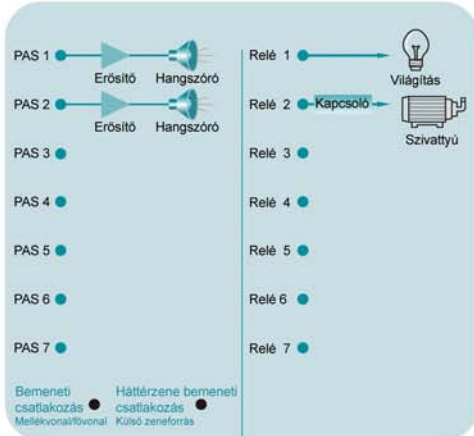

TECHNIKAI ADATOK

Bemeneti csatlakozás	1 (analóg telefonvonal bemenet [FXO]) fővonalról vagy alközponttól (PBX)
Háttérzene (BGM) bemeneti csatlakozás	1
Nyilvános üzenetközlő (PAS) kimeneti csatlakozás	7
Relé kimenetek	7
Tápegység	90-265V AC, 47-63Hz
Áramfelvétel	Maximum 10W
Méreték	27cm x 28cm x8cm
Súly	1,5 kg

Többszörös erősítő üzemmód

- Erősítőt és hangszórót csatlakoztathat minden egyes PAS kimenethez.
- Ez az üzemmód lehetővé teszi, hogy egy, néhány vagy az összes zónára közleményt küldjön egyidejűleg.
- Minden relé kimenetet felhasználhat alkalmazások vezérlésére.