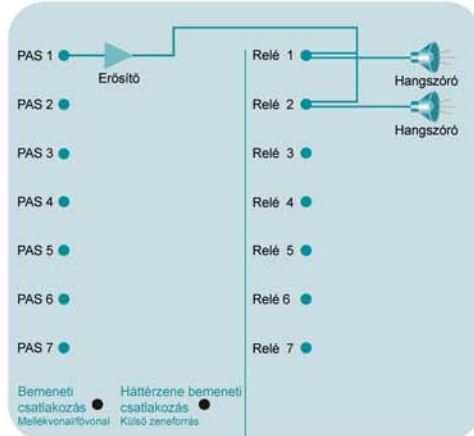

Egyszeres erősítő üzemmód

- Csak egy erősítőt használhat, az üzenetek egy, néhány vagy az összes zónán egyidejűleg kerülnek közlésre.
- A relé kimenetek a különböző helyeken elhelyezett hangszórókat vezérlik, melyeken az üzeneteket közölheti.

A Matrix

A Matrix ISO 9001 minősítéssel rendelkező, a világ egyik vezető telekommunikációs berendezéseket gyártó vállalata. Termékei között egyaránt megtalálja a hagyományos és hibrid telefonközpontokat, VoIP termékeket, GSM alkalmazásokat, üzenetregisztráló rendszereket és számos kiegészítő berendezést. A folyamatosan megújuló technológiát alkalmazva és a telepítők, felhasználók érdekeit folyamatosan szem előtt tartva, a Matrix mindig követi a telekommunikációs ipar változásait. Több, mint 1000000 telepített vonal, melyek száma naponta 1000 vonallal bővül, a telepített helyeken a Matrix több mint 10000000 hívást bonyolít naponta. Így a Matrix elnyerte a felhasználók elismerését és bizalmát az egész ipar körében. Nem csoda, hogy a Matrix elnyerte a legjobb alközpont és telefonrendszer gyártó díját.